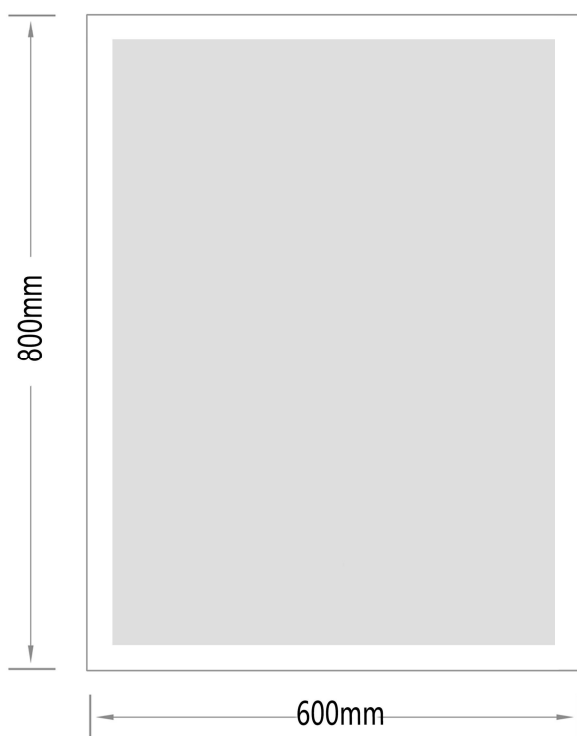

Mie-1 600x800

nordic-bad

SPECIFIKATIONER

Strømforsyning	230V/50Hz
Lyskilde	LED
Wattage	28 W
Kelvin	3000K
Ra-Værdi	>95
IP-klasse	IP44
Beskyttelsesklasse	II
Godkendelser	CE/RoHS
Lysstyrke	5800 Lumens

EMBALLAGE

Yderkasse størrelse	66x7x86 cm
Yderkasse Vægt	G.W.:7.6 KGS/N.W.:6.5 KGS

Advarsel! Sluk altid for strømmen under installation og vedligeholdelse!