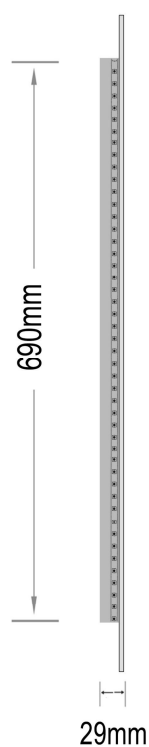

Mie-1 600x800

nordic-bad

SPECIFIKATIONER

Strømforsyning	230V/50Hz
Lyskilde	LED
Wattage	28 W
Kelvin	3000K
Ra-Værdi	>95
IP-klasse	IP44
Beskyttelsesklasse	II
Godkendelser	CE/RoHS
Lysstyrke	5800 Lumens

EMBALLAGE

Yderkasse størrelse	66x7x86 cm
Yderkasse Vægt	G.W.:7.6 KGS/N.W.:6.5 KGS

Advarsel! Sluk altid for strømmen under installation og vedligeholdelse!